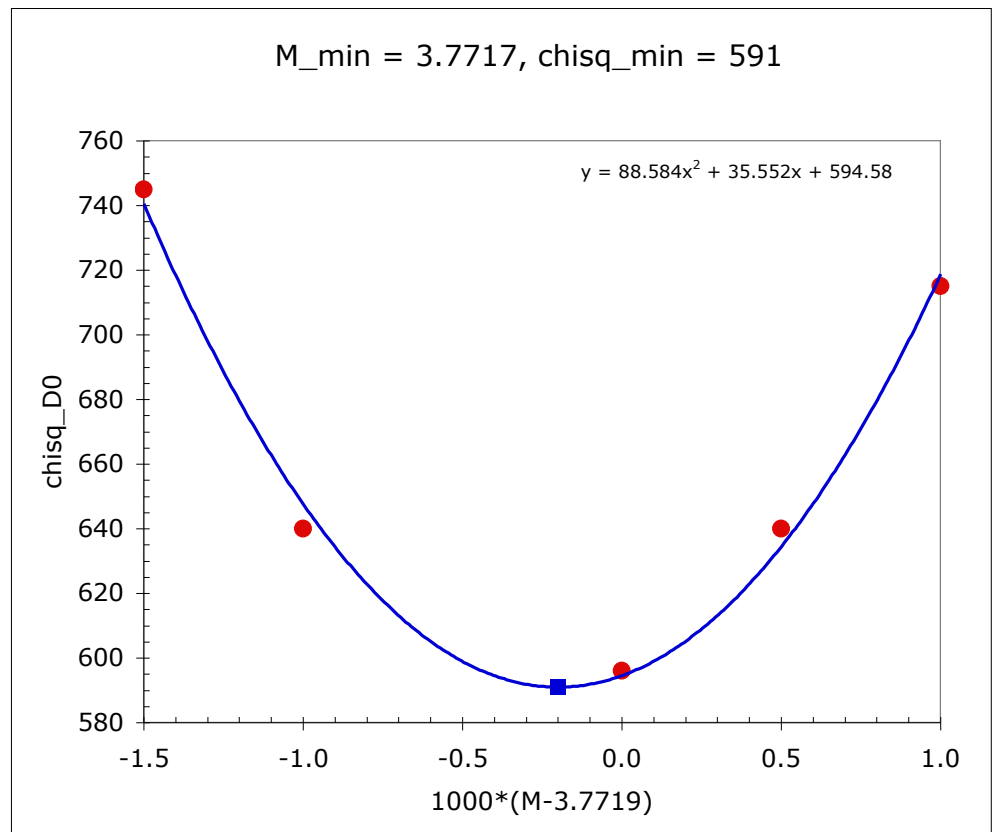

Mass	3.7704	3.7709	3.7719	3.7724	3.7729	3.7734	3.7739
D0_to_Kpi	135	115	109	120	137	159	185
D0B_to_Kpi	143	118	101	107	119	136	157
D0_to_Kpipi0	63	62	78	93	111	131	153
D0B_to_Kpipi0	78	83	111	131	153	178	203
D0_to_Kpipipi	189	153	113	106	106	110	119
D0B_to_Kpipipi	137	109	84	83	89	100	114
Dp_to_Kpypi							
Dm_to_Kpypi							
Dp_to_Kpipipi0							
Dm_to_Kpipipi0							
Dp_to_Kspi							
Dm_to_Kspi							
Dp_to_Kspipi0							
Dm_to_Kspipi0							
Dp_to_Kspipipi							
Dm_to_Kspipipi							
Dp_to_KKpi							
Dm_to_KKpi							
chisq_T	745	640	596	640	715	814	931
Mass	-1.5	-1.0	0.0	0.5	1.0	1.5	2.0
Parabola	coef						
a	88.584						
b	35.552						
c	594.58						
x_min	-0.201						
y_min	591.0						
x_min-plot	3.7717						
M_D0 & D+	3.7722						
x_D0 & D+	0.300						
chisq	613.2						
Delta-chisq	22.2