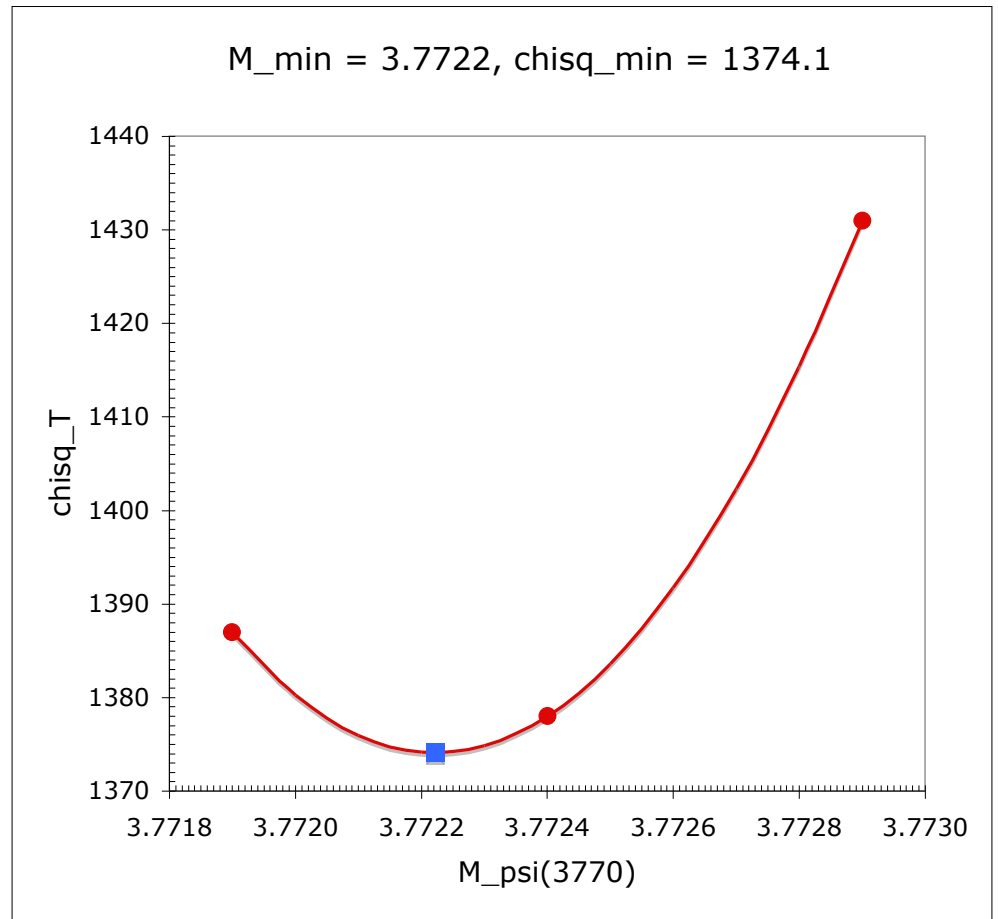

Mass	3.7704	3.7709	3.7719	3.7724	3.7729	3.7734	3.7739				
D0_to_Kpi	135	115	109	120	137	159	185				
D0B_to_Kpi	143	118	101	107	119	136	157				
D0_to_Kpipi0	63	62	78	93	111	131	153				
D0B_to_Kpipi0	78	83	111	131	153	178	203				
D0_to_Kpipipi	189	153	113	106	106	110	119				
D0B_to_Kpipipi	137	109	84	83	89	100	114				
Dp_to_Kpipi	274	204	114	92	84	84	92				
Dm_to_Kpipi	236	170	88	70	64	67	78				
Dp_to_Kpipi0	60	56	51	50	49	49	49				
Dm_to_Kpipi0	69	67	63	63	63	63	64				
Dp_to_Kspi	76	70	63	62	62	63	65				
Dm_to_Kspi	95	83	67	61	57	54	52				
Dp_to_Kspipi0	57	55	54	54	54	55	57				
Dm_to_Kspipi0	71	65	57	54	52	50	49				
Dp_to_Kspipipi	58	57	55	54	54	54	55				
Dm_to_Kspipipi	50	48	45	44	44	44	44				
Dp_to_KKpi	64	64	63	64	64	65	66				
Dm_to_KKpi	76	74	71	70	69	68	68				
chisq_T	1931	1653	1387	1378	1431	1530	1670				
Mass	3.7704	3.7709	3.7719	3.7724	3.7729	3.7734	3.7739				
Delta_+-			9	0	53						
x_+-			-0.0005	0	0.0005						
x^2_+-			2.5E-07		2.5E-07						
D	-2.5E-10										
a	1.24E+08										
b	44000										
y_parabola	1387	1378	1431								
x_parabola	-0.0005	-0.0004	-0.0003	-0.0002	-0.0001	0	0.0001	0.0002	0.0003	0.0004	0.0005
y_parabola	1387	1380.24	1375.96	1374.16	1374.84	1378	1383.64	1391.76	1402.36	1415.44	1431
x_plot	3.7719	3.772	3.7721	3.7722	3.7723	3.7724	3.7725	3.7726	3.7727	3.7728	3.7729
x_min	-0.00018										
y_min	1374.1										
x_min-plot	3.7722										
		Delta									
D0 alone	3.7717	0.0005		0.0007							
D+ alone	3.7731	-0.0009		-0.0007							