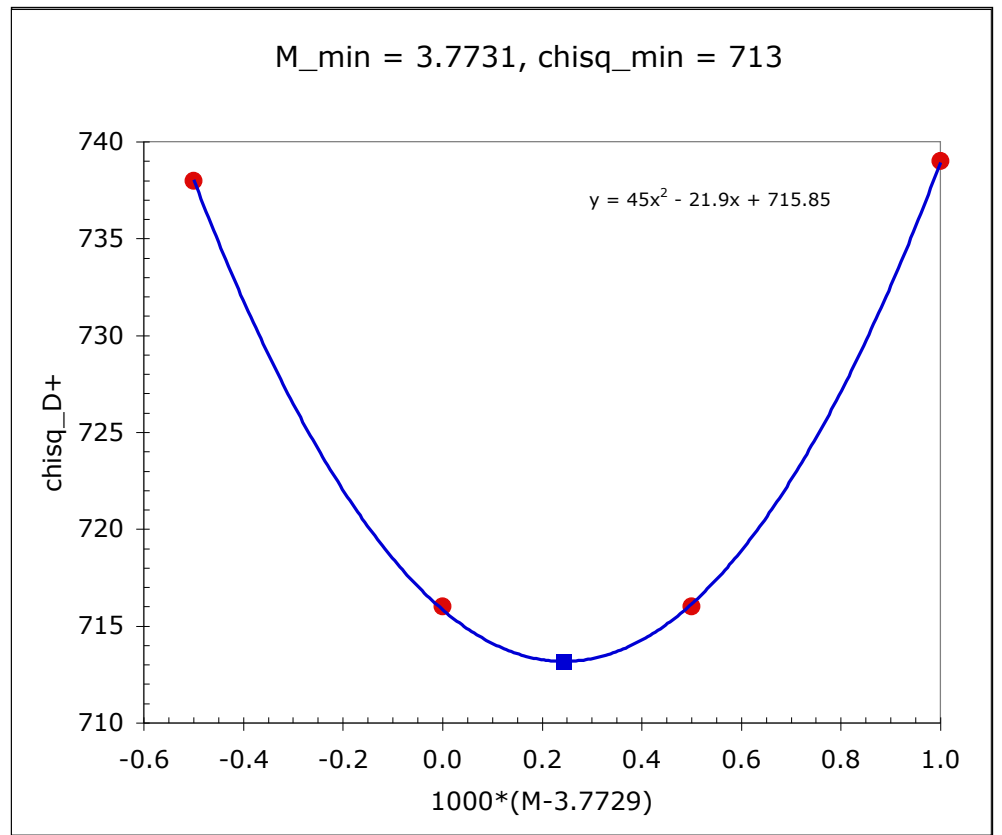

Mass	3.7704	3.7709	3.7719	3.7724	3.7729	3.7734	3.7739
D0_to_Kpi							
D0B_to_Kpi							
D0_to_Kpipi0							
D0B_to_Kpipi0							
D0_to_Kpipipi							
D0B_to_Kpipipi							
Dp_to_Kpipi	274	204	114	92	84	84	92
Dm_to_Kpipi	236	170	88	70	64	67	78
Dp_to_Kpipipi0	60	56	51	50	49	49	49
Dm_to_Kpipipi0	69	67	63	63	63	63	64
Dp_to_Kspi	76	70	63	62	62	63	65
Dm_to_Kspi	95	83	67	61	57	54	52
Dp_to_Kspipi0	57	55	54	54	54	55	57
Dm_to_Kspipi0	71	65	57	54	52	50	49
Dp_to_Kspipipi	58	57	55	54	54	54	55
Dm_to_Kspipipi	50	48	45	44	44	44	44
Dp_to_KKpi	64	64	63	64	64	65	66
Dm_to_KKpi	76	74	71	70	69	68	68
chisq_T	1186	1013	791	738	716	716	739
Mass				-0.5	0.0	0.5	1.0
Parabola	coef						
a	45						
b	-21.9						
c	715.85						
x_min	0.243						
y_min	713.2						
x_min-plot	3.7731	D+_PDG	1.8696	0.0002			
D0	3.7717	D0_PDG	1.8648	0.0002			
Diff	0.0014	Diff	0.0048				
M_D0 & D+	3.7722						
x_D0 & D+	-0.70						
chisq	753.2						
Delta-chisq	40.0